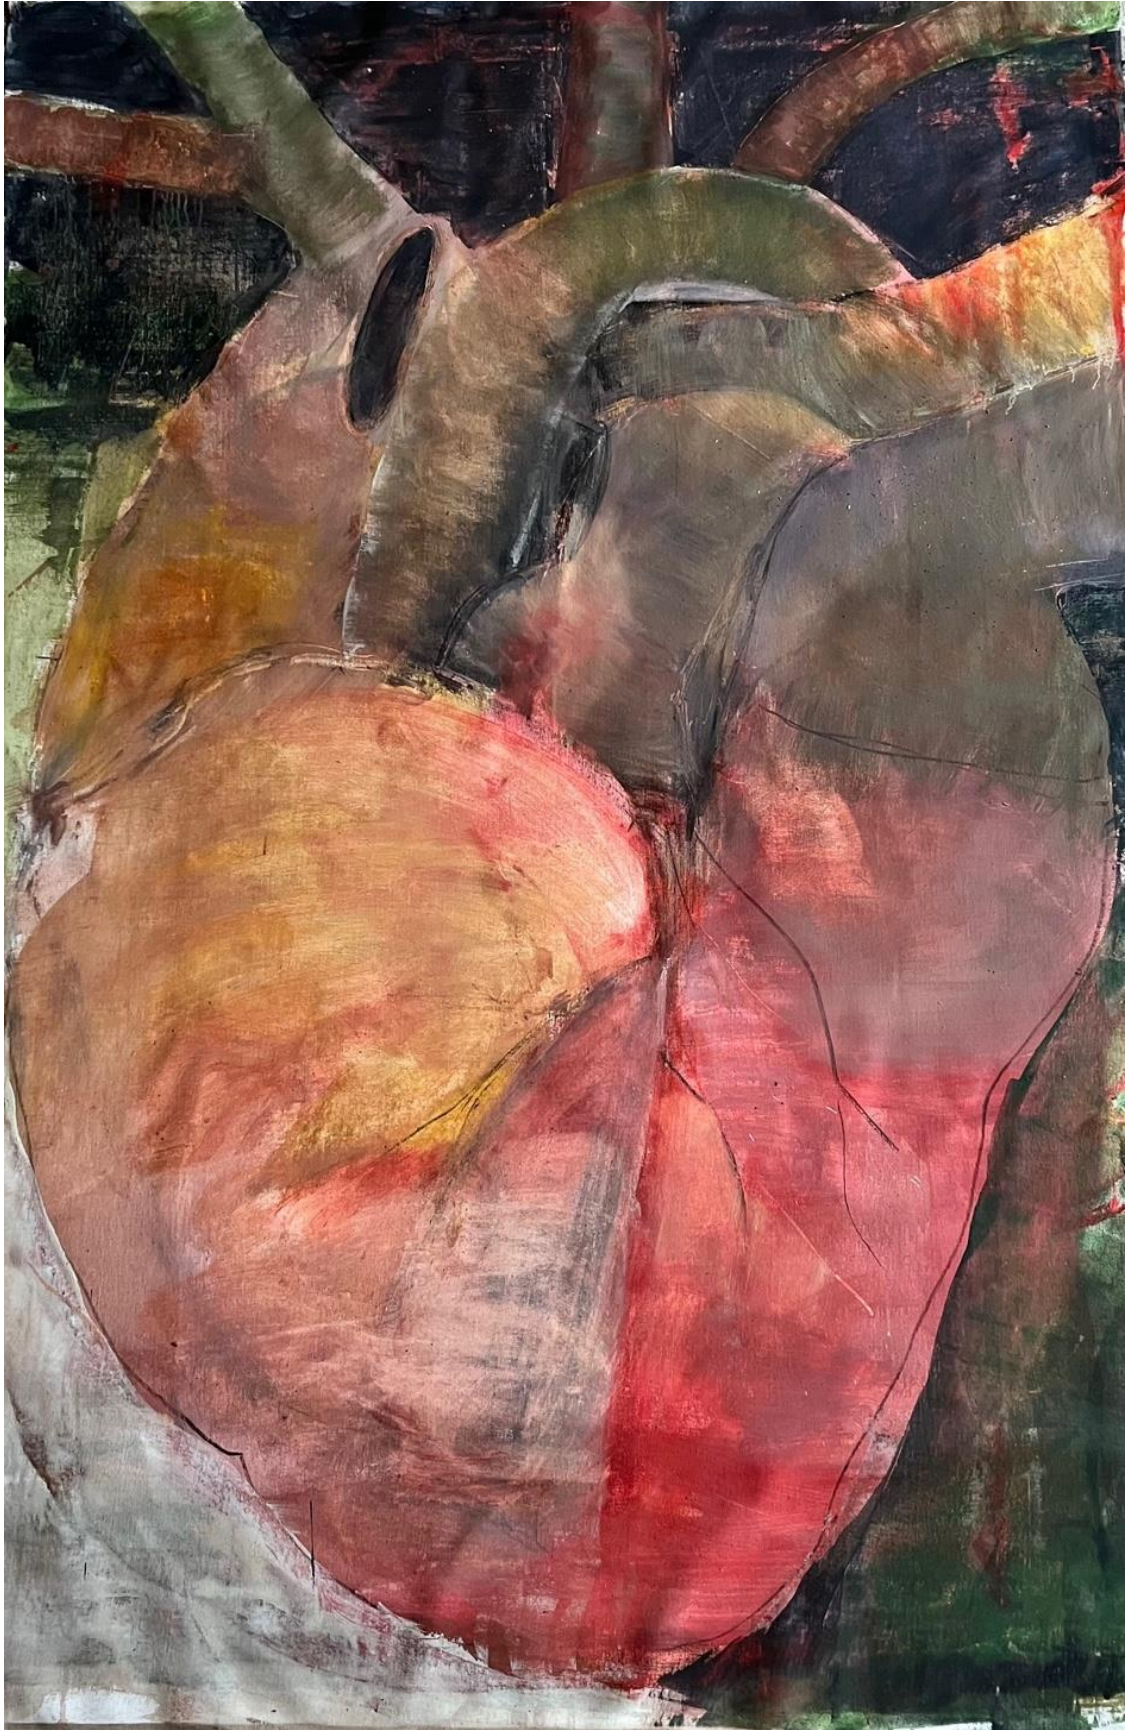

Hjärtat 115x150 cm